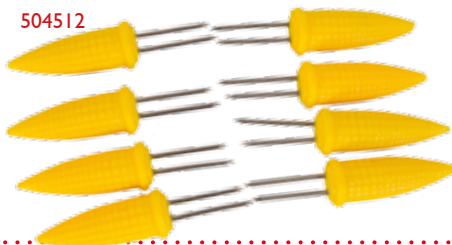

Barbec maissipiikit

Kahvalla varustetut hauskat maissipiikit pitävät kädet puhtaina syömissä ajan.

Tuotenumero 504512