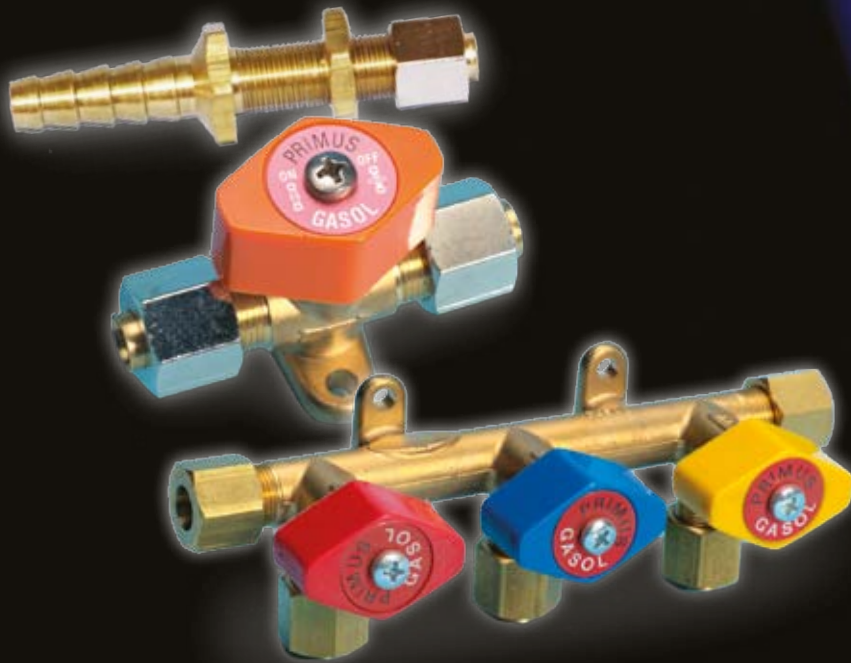

ASENNUSTARVIKKEET

Kaasulaitteiden asennuksessa ja käyttöönotossa on aina noudatettava laitteen valmistajan ohjeita, jotka on esitetty laitteen käyttö- ja asennusohjeessa. Kiinteitä asennuksia saavat tehdä ainoastaan Turvatekniikan keskuksen (Tukes) hyväksymät kaasuasennusliik-
keet. Nestekaasun käyttö- ja käsittelylaitteiston asentamista ja huoltamista saa suorittaa vain hyväksytty kaasuasennusliike silloin, kun kyseessä on kiinteä asennus.

Säännösten mukaan nestekaasun letkuasennukset saa kuluttaja tehdä itse, mutta kiinteissä asennuksissa on aina käytettävä hyväksyttyä kaasuasennusliikettä. Jos olet epävarma omista kaasuasennuksista ja niiden turvallisuudesta, käytä aina asiantuntijan apua.

- vaihtajat
- liittimet
- sulkuventtiilit
- jakotukit
- letkuistukat
- mutterit ja helmet
- tulpat
- läpiviennit
- kupariputket
- letkut