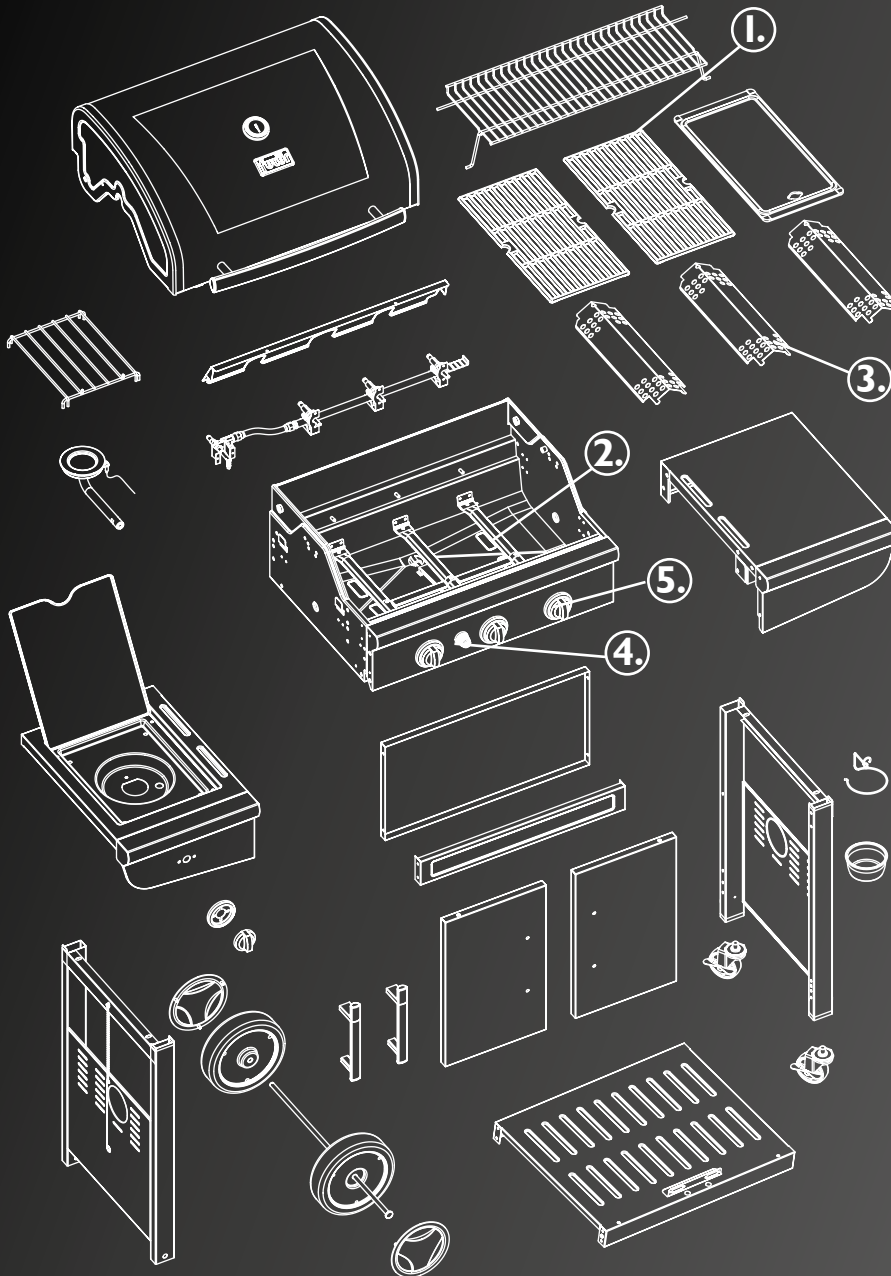

VARAOSAT GRILLIISI LÖYDÄT MEILTÄ

1. Ritelät ja parilat
2. Polttimet
3. Lämmönjakopellit
4. Sytyttimet
5. Säätönupit

Useimpia vara- ja kulutus-
osia grilleihin voi tilata
verkkokaupasta

www.tulikulma.fi

**Grillien
osat löytyvät**
www.tulikulma.fi